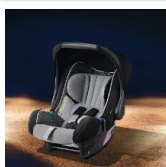

Barnesæde, G0 uden ISOFIX (-15 mdr./-13 kg)

5G0019900

Pris kr. **2.438**