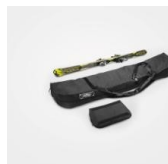

### Nakkestøtte, krog i sort

000061126A 041

Pris kr. **48**