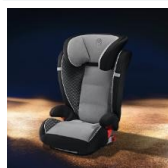

Ekstraspejl, indvendigt til frontruden eller instrumentbordet

The Beetle - 2016

Forhandlermonteret ekstraudstyr

Jydsk Automobil Centrum

Volkswagen

Barnesæde, G2-3 ISOFIT (3-12 år/15-36 kg)

5G0019906

Pris kr. **3.218**